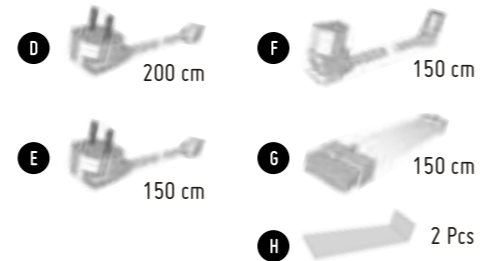

INTERNATIONAL SOCKETS

Please take the components out of the package.
Make sure that the parts have not been visibly
damage or lost during the transport. If you detect
any damage, please contact your dealer.