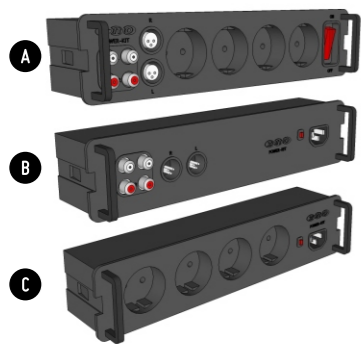

COMPONENTES

ENCHUFES EURO/SCHUKO