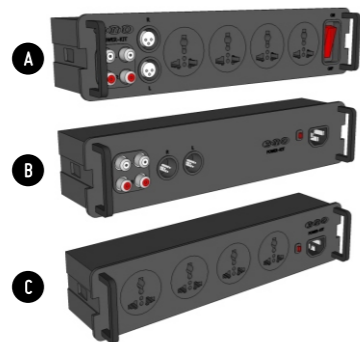

INTERNATIONAL SOCKETS

Please take the components out of the package.
Make sure that the parts have not been visibly
damage or lost during the transport. If you detect
any damage, please contact your dealer.