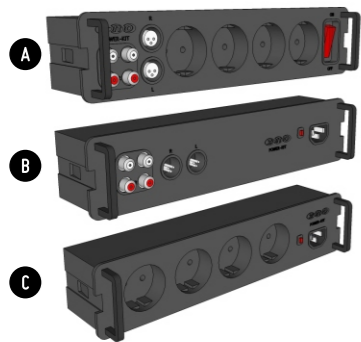

Thank you for placing your trust in our professional DJ equipment.
Please read these installation instructions carefully
before starting to assemble the Power Kit.

Wir danken Ihnen für Ihr Vertrauen in unser professionelles DJ Equipment.
Bitte lesen Sie diese Montageanleitung sorgfältig durch,
bevor Sie den Power Kit montieren.

COMPONENTS

EURO/SCHUKO SOCKETS