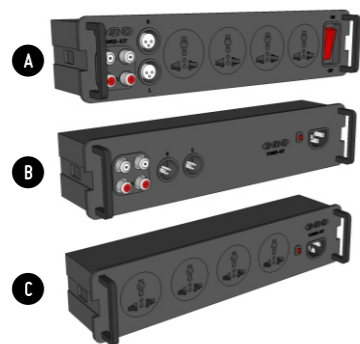

ENCHUFES INTERNACIONALES

Por favor retire los componentes fuera del embalaje.
Asegúrese de que las partes no muestren desperfectos visibles o se haya perdido alguna durante el transporte. Si detecta algún desperfecto, por favor contacte con su distribuidor.